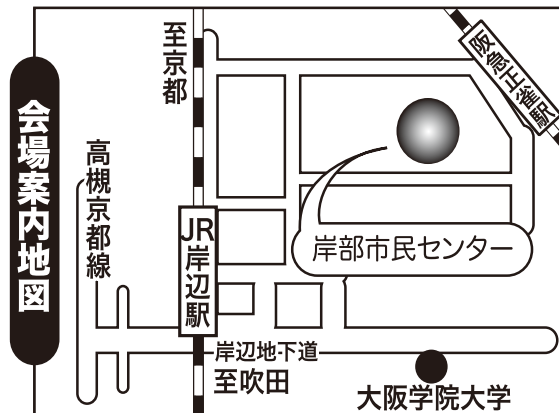

リニューアル
再結成

童謡や唱歌♪ラジオ歌謡やロシア民謡…歌声&笑い声がいっぱい!
みんなで昔懐かしの童謡名曲をお腹の底からたっぷり歌いましょう!

岸部 童謡コーラス

体験練習&活動説明会 **【入場無料/予約不要/見学自由】**

※貸し楽譜を用意しています。特に準備する物はありませんので、直接会場へのお立ち寄りも大歓迎!!

平成27年

日時: **10月1日(木)**

朝**10時00分**~11時30分

本日**9月24日**の練習会も見学参加自由!

次回の練習日は**10月8日**です。

場所: 吹田市立 **岸部市民センター** 2階 多目的ホール

※市民ならどなた様でも入場参加可能ですが、施設の利用規則により、不特定多数及び会場定員を超えないように入場制限を行います。入会及び見学の申込受付は先着順で、定員になり次第メ切りとなりますので、予めご了承下さい。

ごあいさつ
この度あなたの町の**童謡コーラス**が新しい仲間を迎え、**再出発**します! この活動の魅力と役割を広く市民の皆様に啓発するために**参加無料の説明会(体験合唱会)**を開催します。童謡や唱歌の易しい歌唄を大斉唱して、お腹の底から歌って♪笑つての楽しい時間を過ごしましょう! 地域活動に入会して継続する事もでき、NPO支援の**曲集プレゼント**の制度有(詳しくは裏面を) さあ! 歌の力で人生を明るく、寝たきりゼロ、引きこもりゼロ、元気な90才、100才代を目指し、アタタも童謡コーラスの歌仲間になろう!

NPO法人日本音楽生涯学習振興協会
(お問い合わせ先は、個人情報保護の関係上、地域住民の代表様に代わってNPO法人の童謡コーラス支援事務局で代行しております)
お問い合わせ
フリーダイヤル どうよう サイコー
0120-104-315
☎078(200)3070 兵庫県神戸市中央区小野柄通6-1-3 ジイテックスビル6階
電話受付 平日 10:00~18:00 童謡コーラス

50才~70才、80才代の マダム&ヤングシルバーに大人気!

季節折々の童謡名曲をみんなで大合唱!

高い声や大きい声が苦手な方、譜面が読めない方も大丈夫!!

1. 「今月の練習曲の一例」
2. ♪ゆうやけこやけ
   - ♪庭の千草
   - ♪里の秋
   - ♪ゆうひ
   - ♪どんぐりころころ
   - ♪山の音楽家
   - ♪もみじ
   - ♪りんごのひとりごと
   - ♪赤とんぼ etc...

上手下手や合唱経験の有無は問いません! 主に音大芸大出身の若きイケメン? 音楽家ら(NPO 指導員)のピアノ伴奏&指揮で年間約250曲を合唱します。